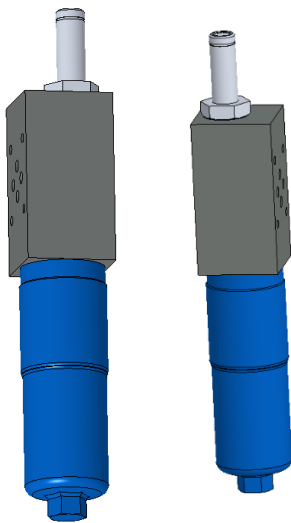

Blockanbaufilter sind zum direkten Anbau in Pumpen- und Steuerblöcken geeignet. Sie werden vor zu schützende Steuer- oder Regelgeräte eingebaut. Blockanbaufilter sind zum direkten Anbau in Pumpen- und Steuerblöcken geeignet. Sie werden vor zu schützende Steuer- oder Regelgeräte eingebaut.

Ihre Produktvorteile: 320 PZR / PZL

- Cyclone-Effekt
- Filtertopflage rechts PZR
- Filtertopflage links PZL