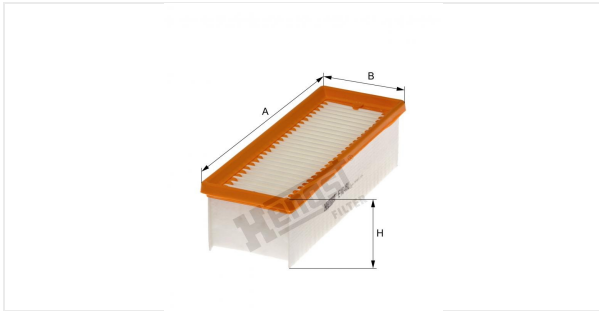

Cartuccia filtro dell'aria  
E1048L

**Dati tecnici**

Codice telematico	5450310000
EAN	4030776026054
Stato	Disponibile

**Dimensioni in mm**

A	261.00
B	97.00
C	
D	
E	
F	
G	
H	72.00