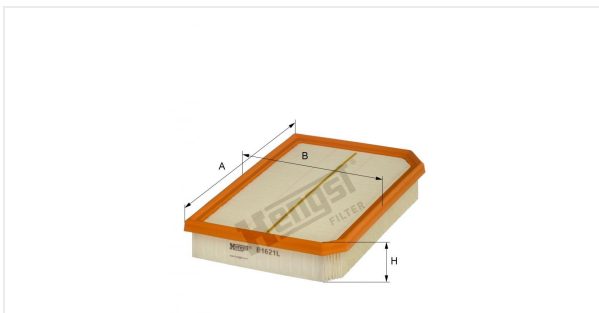

Cartuccia filtro dell'aria
E1621L

Dati tecnici

Codice telematico	8307310000
EAN	4030776054705
Stato	Disponibile

Dimensioni in mm

A	275.00
B	188.00
C	
D	
E	
F	
G	
H	46.50