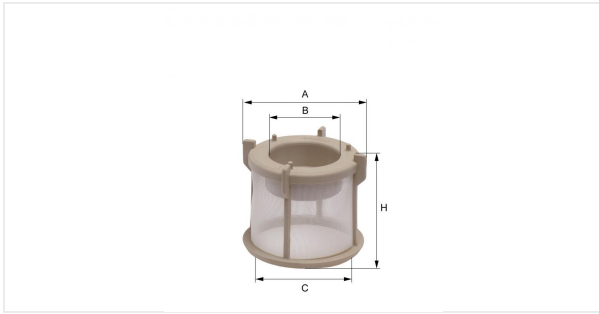

E11S03 D65

Hengst EDP

217210000

EAN

4030776007138

mm

A	50.00
B	23.10
C	40.00
D	
E	
F	
G	
H	41.00