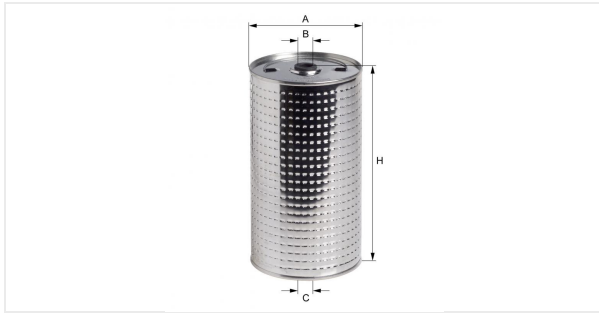

E200M D05

EDP

169110000

EAN

4030776000870

mm

A	110.00
B	13.70
C	13.70
D	
E	
F	
G	
H	202.00