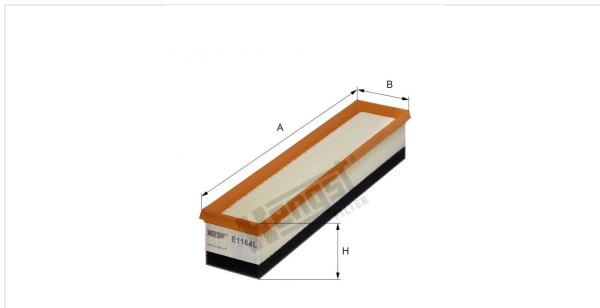

Патрон воздушного фильтра  
E1164L

**Технические спецификации**

Номер ЭОД	6319310000
EAN	4030776039627
Статус	Доступен

**Параметры в мм**

A	375.00
B	82.00
C	
D	
E	
F	
G	
H	68.00